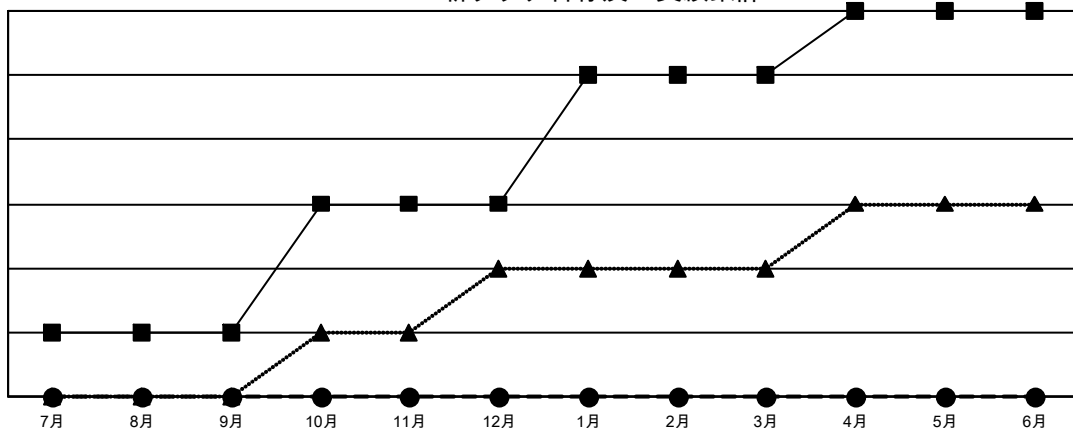

GAT MONTHLY MEMBERSHIP PROGRESS REPORT

Results as of: 11/30/2021

Multiple District 333

LOCATION: JAPAN

クラブ			
結果：2021-2022			
四半期	新クラブ目標	新クラブ	解散クラブ
7月/8月/9月	1	0	0
10月/11月/12月	2	0	0
1月/2月/3月	2	0	0
4月/5月/6月	1	0	0

名			
結果：2021-2022			
四半期	会員純増目標	会員増強実績	退会者(転籍を含む)実際
7月/8月/9月	200	233	157
10月/11月/12月	205	119	108
1月/2月/3月	175	0	0
4月/5月/6月	155	0	0

新クラブ目標及び実績累計

会員目標及び実績累計

解散クラブ: 0	140 CLUBS OF 360 一名以上の新会 員を登録	男女別	
退会者		男性	9,886 (75.36%)
物故会員 41	会員累計データを見るには、ここをクリック	女性	3,232 (24.64%)
クラブ解散 0		NON BINARY	0 (0.00%)
その他 224		PREFER NOT TO ANSWER	0 (0.00%)
合計 265		世帯主/家族会員合計	4,917
		国際会費半額の家族会員	2,766