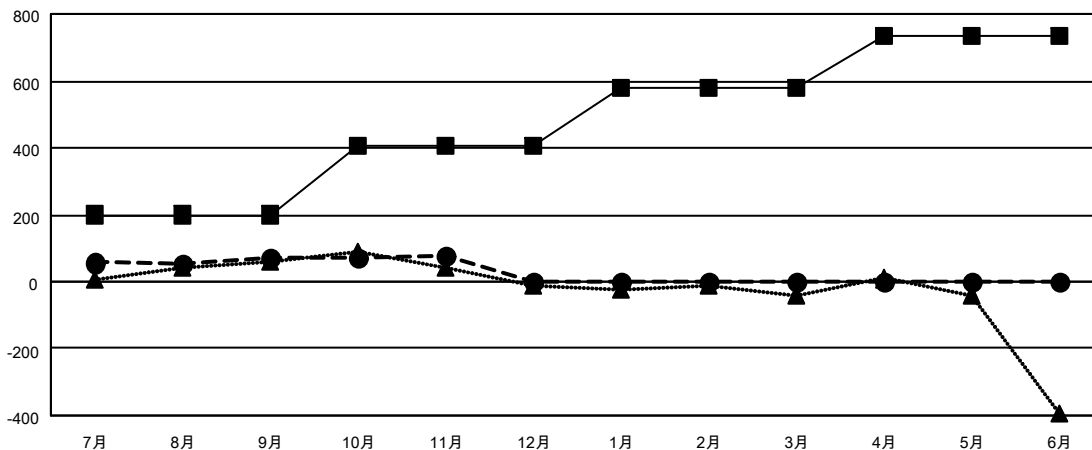

GAT MONTHLY MEMBERSHIP PROGRESS REPORT

Results as of: 11/30/2021

Multiple District 333

LOCATION: JAPAN

クラブ			
結果：2021-2022			
四半期	新クラブ目標	新クラブ	解散クラブ
7月/8月/9月	1	0	0
10月/11月/12月	2	0	0
1月/2月/3月	2	0	0
4月/5月/6月	1	0	0

名			
結果：2021-2022			
四半期	会員純増目標	会員増強実績	退会者(転籍を含む)実際
7月/8月/9月	200	233	157
10月/11月/12月	205	119	108
1月/2月/3月	175	0	0
4月/5月/6月	155	0	0

新クラブ目標及び実績累計

会員目標及び実績累計

解散クラブ: 0	140 CLUBS OF 360 一名以上の新会 員を登録	男女別	
退会者		男性	9,886 (75.36%)
物故会員 41	会員累計データを見るには、ここをクリック	女性	3,232 (24.64%)
クラブ解散 0		NON BINARY	0 (0.00%)
その他 224		PREFER NOT TO ANSWER	0 (0.00%)
合計 265		世帯主/家族会員合計	4,917
		国際会費半額の家族会員	2,766